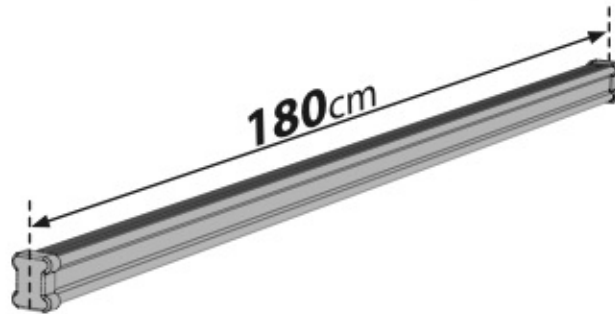

Kargo series

Acciaio / Steel

Art. **N10015** x3

- (I) ISTRUZIONI DI MONTAGGIO
- (GB) FITTING INSTRUCTIONS
- (D) MONTAGEANLEITUNG
- (F) INSTRUCTIONS DE MONTAGE
- (E) INSTRUCCIONES DE MONTAJE
- (P) INSTRUÇÕES DE MONTAGEM
- (NL) MONTAGE-INSTRUCTIES
- (S) MONTERINGSANVISNING
- (FIN) ASENNUSOHJE
- (EST) PAIGALDUSJUHEND
- (LAT) STIPRINĀŠANAS INSTRUKCIJA
- (LT) PRITVIRTINIMO INSTRUKCIJOS
- (PL) INSTRUKCJA MONTAŻU
- (RUS) Инструкции по установке
- (CZ) NÁVOD NA MONTÁŽ
- (SK) NÁVOD NA MONTÁŽ
- (SLO) NAVODILA ZA PRITRJEVANJE
- (HR) UPUTA ZA SASTAVLJANJE
- (H) A FELSZERELÉS MÓDJA
- (GR) Οδηγία συναρμολόγησης
- (TR) MONTAJ TALIMATLARI
- (BG) ИНСТРУКЦИИ ЗА МОНТАЖ
- (SRB) UPUTSTVA ZA MONTAŽU