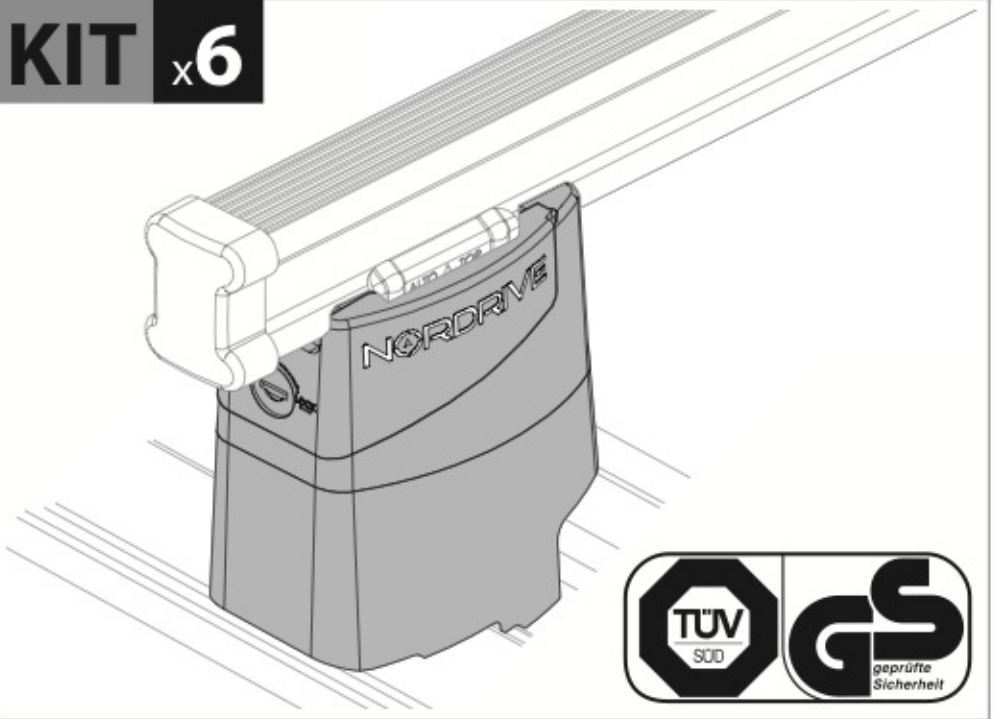

KIT x6

(I) PER

(GB) FOR

(F) POUR

(D) FÜR